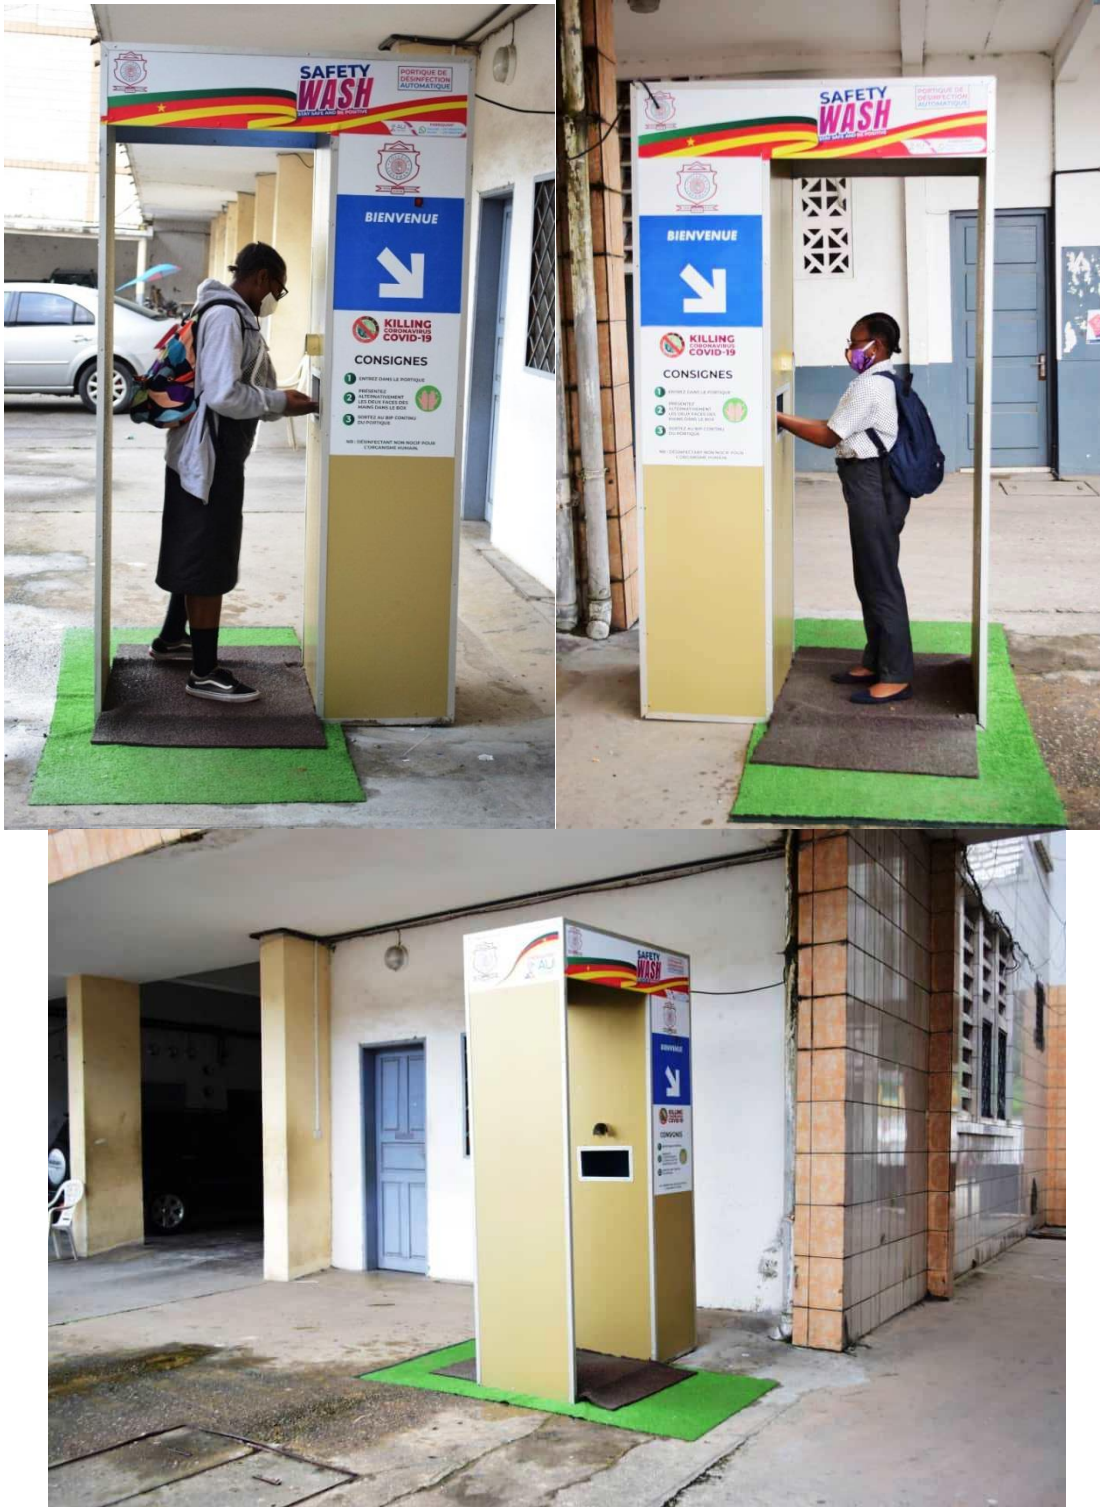

Quelques portiques électroniques déjà installées chez les clients

Hôpital de district de santé de Bonamoussadi (Douala)

Collège Liberman (Douala)

Hôpital de district de Dschang

Commercial Bank Cameroon (Douala)

Saham Assurances (Douala)

Port autonome de Douala

Assemblée nationale du Cameroun (Yaoundé)

Et bientôt la SONARA, à Limbe

Et pourquoi pas vous aussi ?